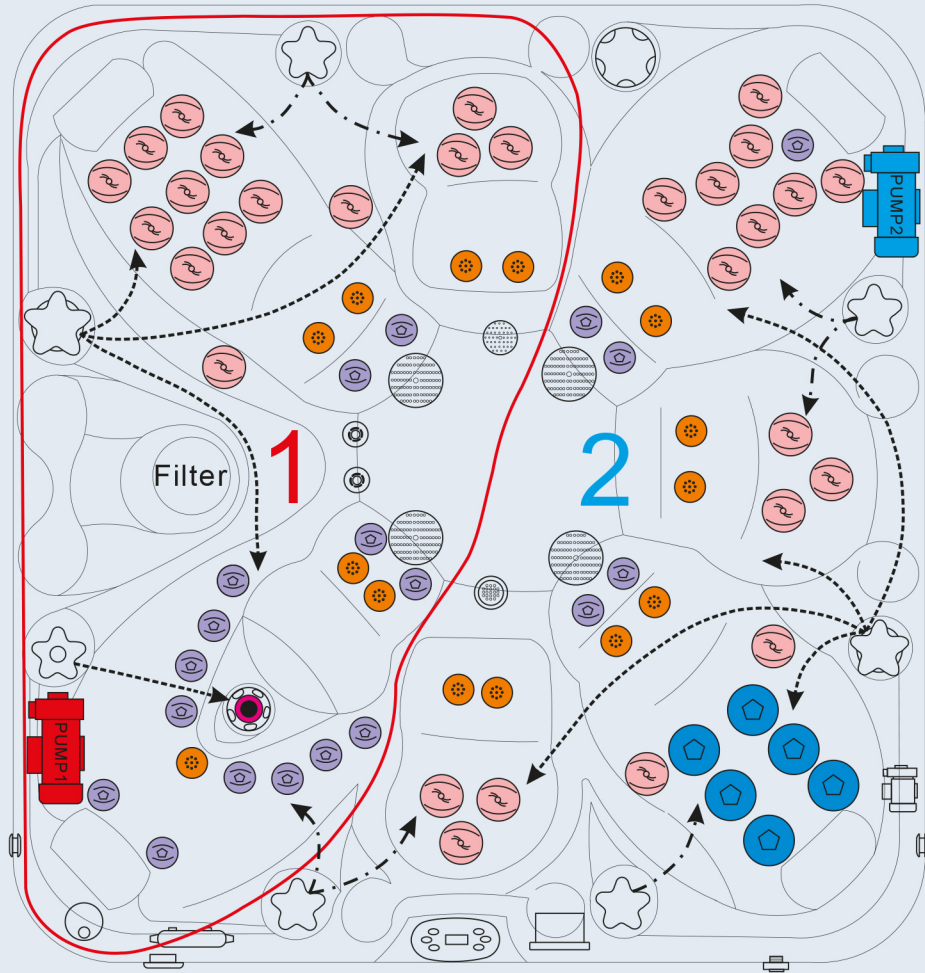

arrigato
—spa|liebe deine Sinne

TECHNISCHE ZEICHNUNG WHIRLPOOL TORONTO

Clusterjet 150293 17pcs

Mini Jet 150126 30pcs

Power Jet 150155 6pcs

Swim Jet 150202 1pc

Blowerjet 150561 15pcs

Spa Light 150781 1pc

Suction 150516 1pc

Suction 150517 4pcs

Water Diverter 150493

Air Control 150520

Optional Air Pump 150827

Water Diverter 152029

Aromatherapy 150560

UV lamp 150777

Pillow 150403

Filter lid Black 159111

Filter 4ch-949 151131

Speaker 151622

Controller & Heater 152220
JZ6013x1

Drainage 150511

WTC50 Circ. Pump 150817

LP300 Mass. Pump 150818

LP300 Mass. Pump 150818

TP600 Display 151059